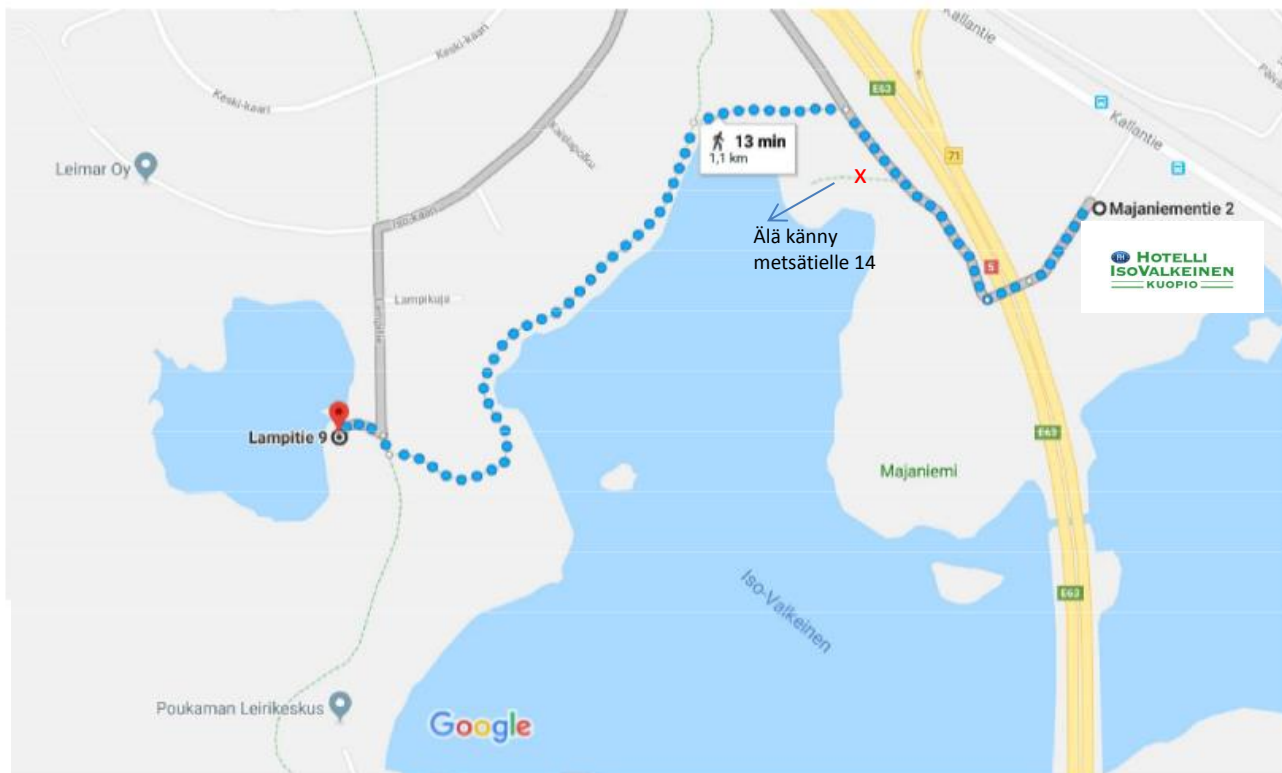

HOTELLI ISOVALKEISEN KÄVELYKOKOUSREITTI

Karttatiedot ©2018 Google 100 m

- ↑ 1. Jatka lounaaseen sijainnista Majaniementie 93 m
- ↑ 2. Jatka: Majaniemen alikulkukäytävä 41 m
- ↗ 3. Käänny oikealle 220 m
- ↖ 4. Käänny vasemmalle kävelyreitin alku 140 m
- ↖ 5. Käänny vasemmalle 500 m
- ↗ 6. Käänny oikealle 19 m
- ↖ 7. Käänny vasemmalle 57 m

Kävelyreitin alku, leveä hiekkatie (ei metsätie 14)

REITTI PÄÄTTYY, PIENI-VALKEISEN LAMMEN RANNALLE.
REITTI TAKAISIN HOTELLIIN SAMAA REITTIÄ

 **HOTELLI
ISOVALKEINEN
KUOPIO**

• Majaniementie 2, 70420 Kuopio
• Tel. (017) 539 6100
• sales@isovalkeinen.com • www.isovalkeinen.com